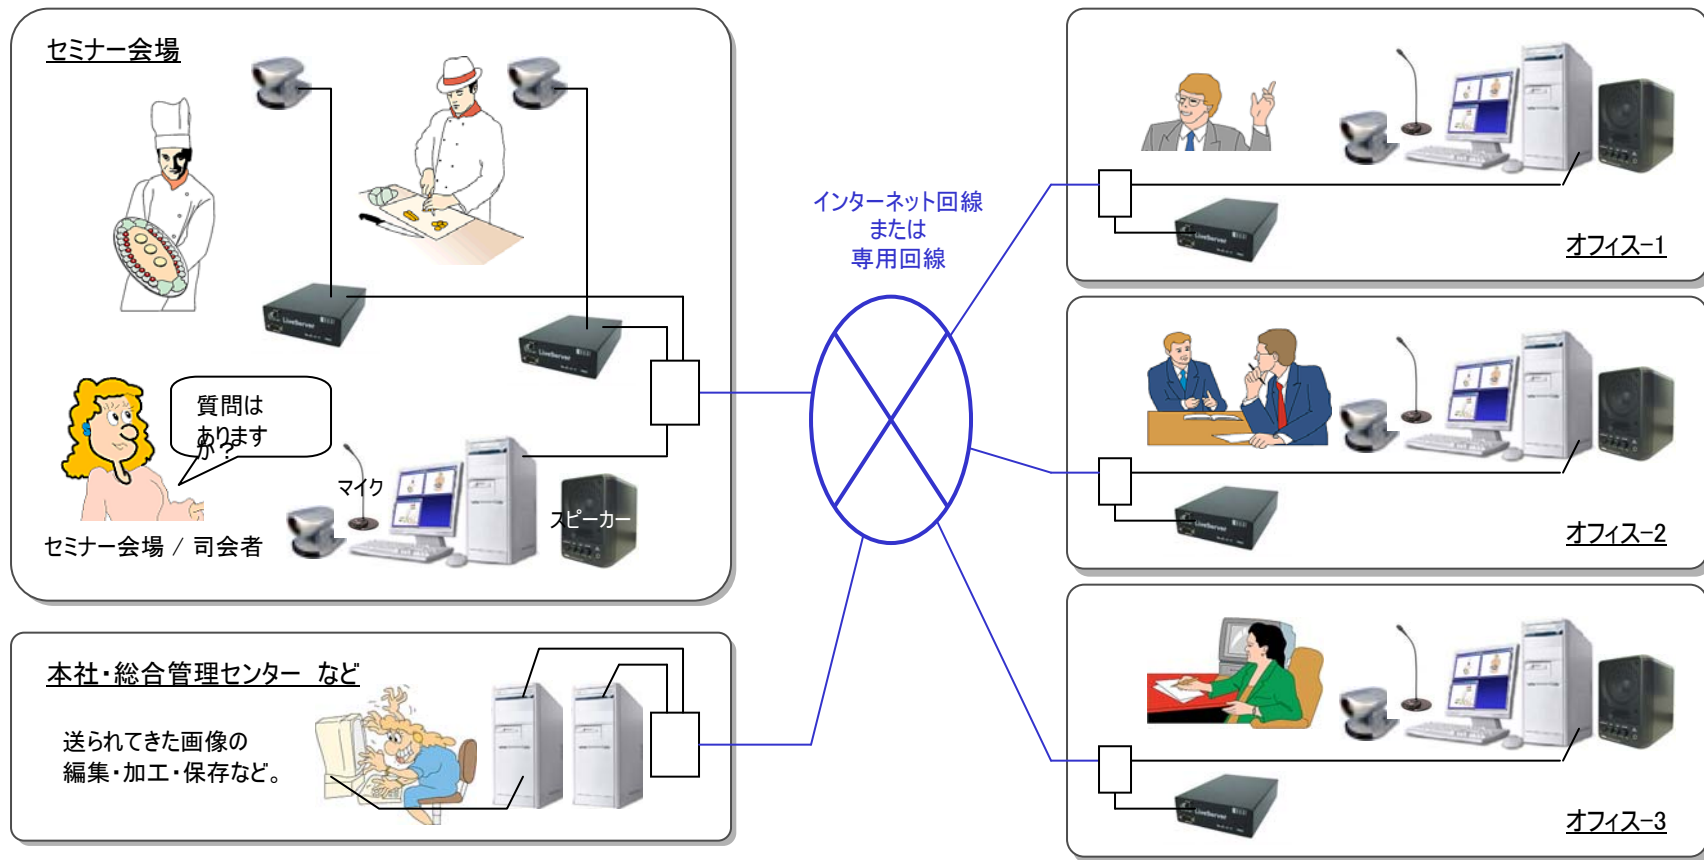

ライブ映像セミナーシステム

メインのセミナー会場等から各オフィス、店舗等のサブサイトへネットで映像配信。

【ご注意】
ここに掲載するL Sボックスの応用事例は、既に実施中のもの、提案をしたが実現に至らなかったものなどを含めてユーザー各位がL Sボックスの応用を検討するヒントになればと掲載するものです。動作を保証するものではなく、またこれにより実施権を与えるものではありません。

*各オフィス、店舗に居ながら、ライブ映像でセミナーを受けることができます。
出張経費や時間的拘束の対策にお役立ていただけます。

*独自の圧縮方式：KAMは、MPEG等一般的な画像圧縮技術に比べてデータサイズが大幅に小さく、ファイル転送時の回線負担も軽減できます。また、映像の再生には専用の表示ソフトが必要ですが、セキュリティ面の強化にも役立ちます。

*2台の「LsBox」で通信することで映像・音声共に双方向で通話が可能となります。

*PDAでも映像を受信できます。（音声は双方向が可能）外出先から音声のみの参加も可能です。

これは基本的なシステムであり、用途・管理体制などニーズ合わせたカスタマイズが可能です。