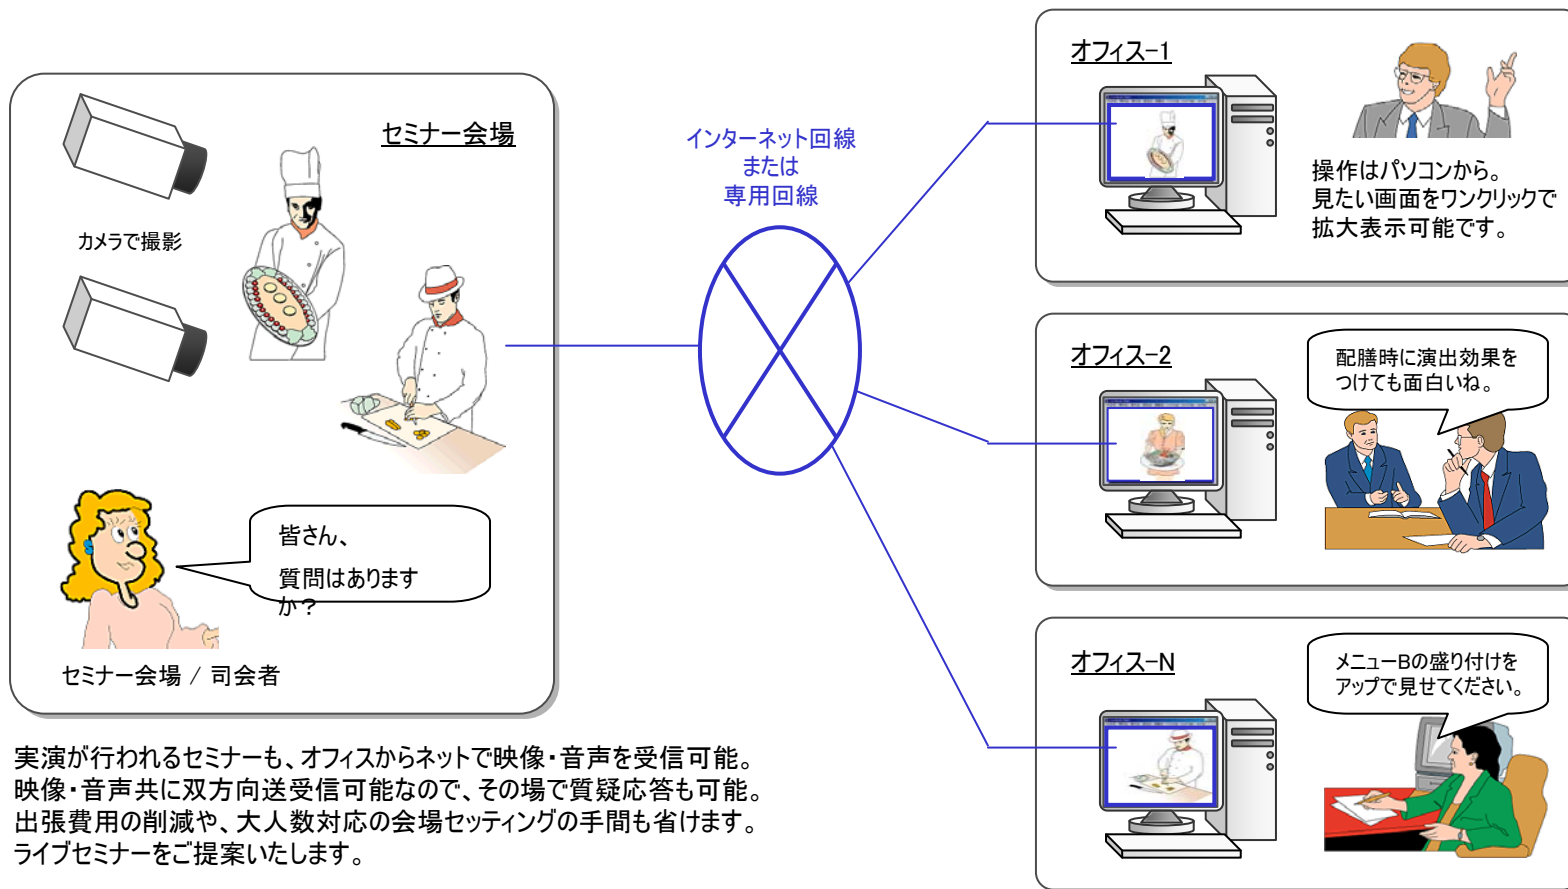

ライブ映像セミナーシステム

メインのセミナー会場等から各オフィス、店舗等のサブサイトへネットで映像配信。

【ご注意】
ここに掲載するL Sボックスの応用事例は、既に実施中のもの、提案をしたが実現に至らなかったものなどを含めてユーザー各位がL Sボックスの応用を検討するヒントになればと掲載するものです。動作を保証するものではなく、またこれにより実施権を与えるものではありません。

*各オフィス、店舗に居ながら、ライブ映像でセミナーを受けることができます。
出張経費や時間的拘束の対策にお役立ていただけます。

*独自の圧縮方式：KAMは、MPEG等一般的な画像圧縮技術に比べてデータサイズが大幅に小さく、ファイル転送時の回線負担も軽減できます。また、映像の再生には専用の表示ソフトが必要ですが、セキュリティ面の強化にも役立ちます。

*2台の「LsBox」で通信することで映像・音声共に双方向で通話が可能となります。

*PDAでも映像を受信できます。（音声は双方向が可能）外出先から音声のみの参加も可能です。

これは基本的なシステムであり、用途・管理体制などニーズ合わせたカスタマイズが可能です。