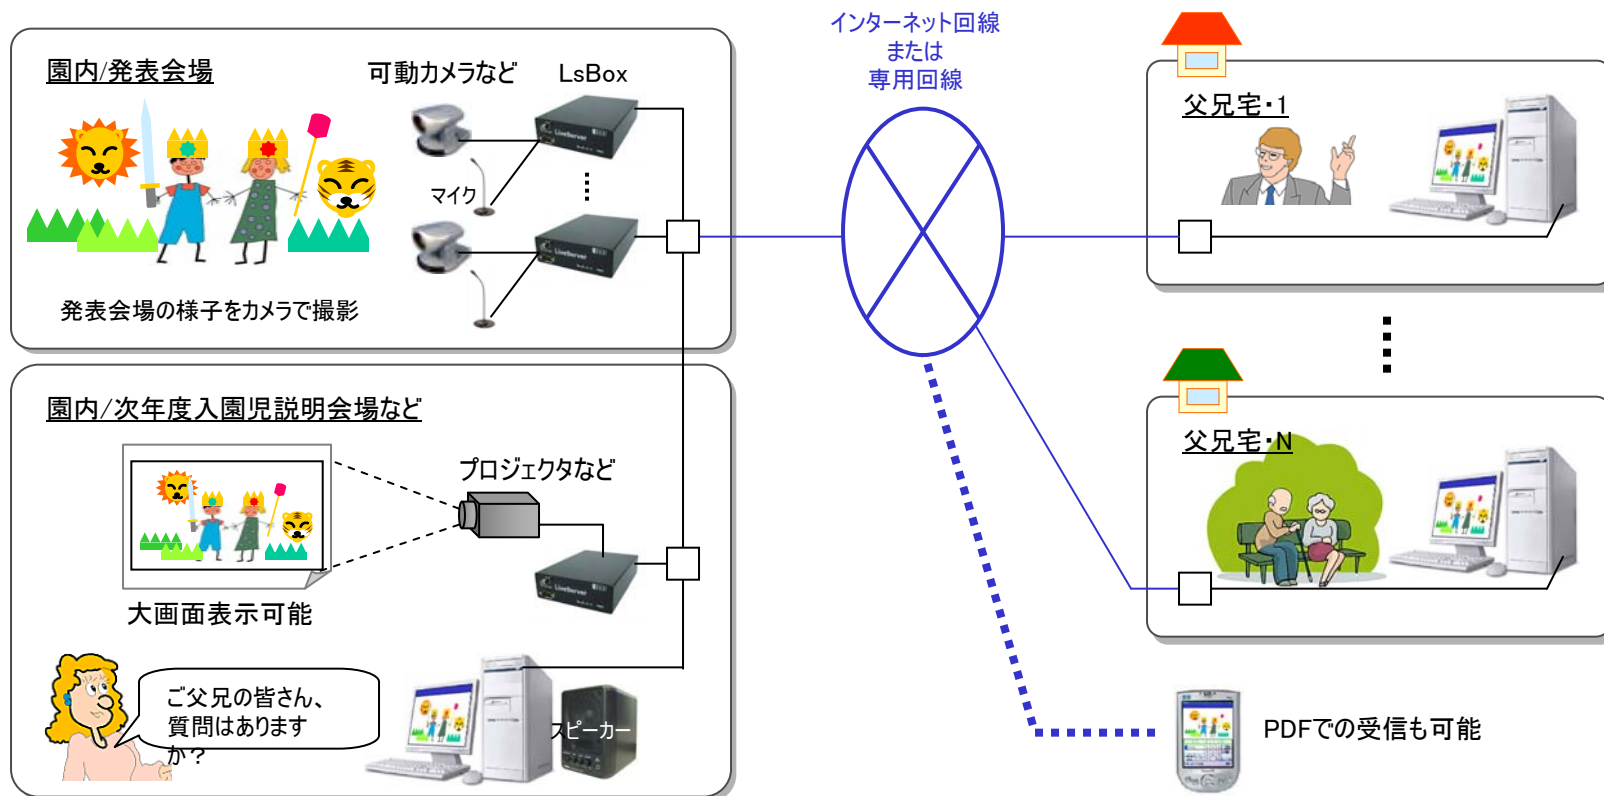

# 幼稚園 - 発表会リアルタイム中継システム

施設運営の透明性と安全性のアピールにもなり、園児募集などにご活用いただけます。

【ご注意】  
ここに掲載するL Sボックスの応用事例は、既に実施中のもの、提案をしたが実現に至らなかったものなどを含めてユーザー各位がL Sボックスの応用を検討するヒントになればと掲載するものです。動作を保証するものではなく、またこれにより実施権を与えるものではありません。

\*インターネット回線や専用回線を使用して、遠隔地の映像・音声をリアルタイムで送受信することができます。遠方に住んでいる祖父母さま向けなどにも、日付を限定して発表会などの行事をリアルタイム画面でご覧いただけます。施設運営の透明性と安全性を保護者にアピールでき、園児募集にもご活用いただけます。

\*独自の圧縮方式：KAMは、MPEG等一般的な画像圧縮技術に比べてデータサイズが大幅に小さく、ファイル転送時の回線負担も軽減できます。また映像の再生には専用の表示ソフトが必要ですがセキュリティー面の強化にも役立ちます。

\*2台の「LsBox」で通信することで映像・音声共に双方向で通話が可能となります。

\*基本操作はパソコンで簡単に行えます。録画した映像を保存することもできるので、さまざまな用途にご使用いただけます。

これは基本的なシステムであり、ニーズ合わせたカスタマイズが可能です。