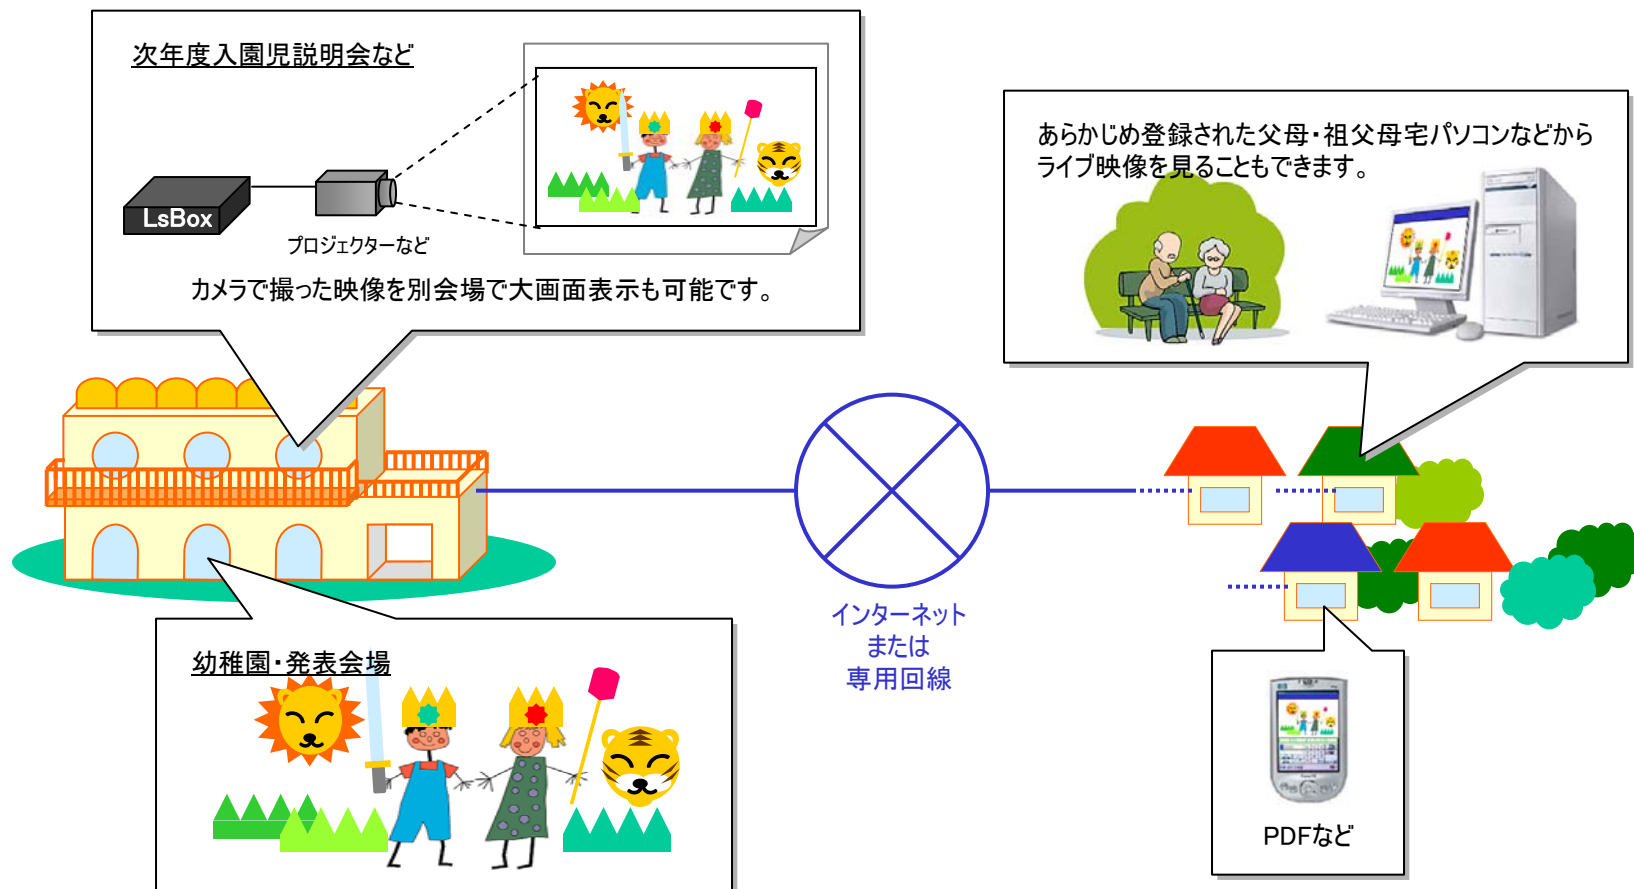

# 幼稚園 - 発表会リアルタイム中継システム

施設運営の透明性と安全性のアピールにもなり、園児募集などにご活用いただけます。

【ご注意】  
ここに掲載するL Sボックスの応用事例は、既に実施中のもの、提案をしたが実現に至らなかったものなどを含めてユーザー各位がL Sボックスの応用を検討するヒントになればと掲載するものです。動作を保証するものではなく、またこれにより実施権を与えるものではありません。

\*インターネット回線や専用回線を使用して、遠隔地の映像・音声をリアルタイムで送受信することができます。遠方に住んでいる祖父母さま向けなどにも、日付を限定して発表会などの行事をリアルタイム画面でご覧いただけます。施設運営の透明性と安全性を保護者にアピールでき、園児募集にもご活用いただけます。

\*独自の圧縮方式：KAMは、MPEG等一般的な画像圧縮技術に比べてデータサイズが大幅に小さく、ファイル転送時の回線負担も軽減できます。また映像の再生には専用の表示ソフトが必要ですがセキュリティー面の強化にも役立ちます。

\*2台の「LsBox」で通信することで映像・音声共に双方向で通話が可能となります。

\*基本操作はパソコンで簡単に行えます。録画した映像を保存することもできるので、さまざまな用途にご使用いただけます。

これは基本的なシステムであり、ニーズ合わせたカスタマイズが可能です。