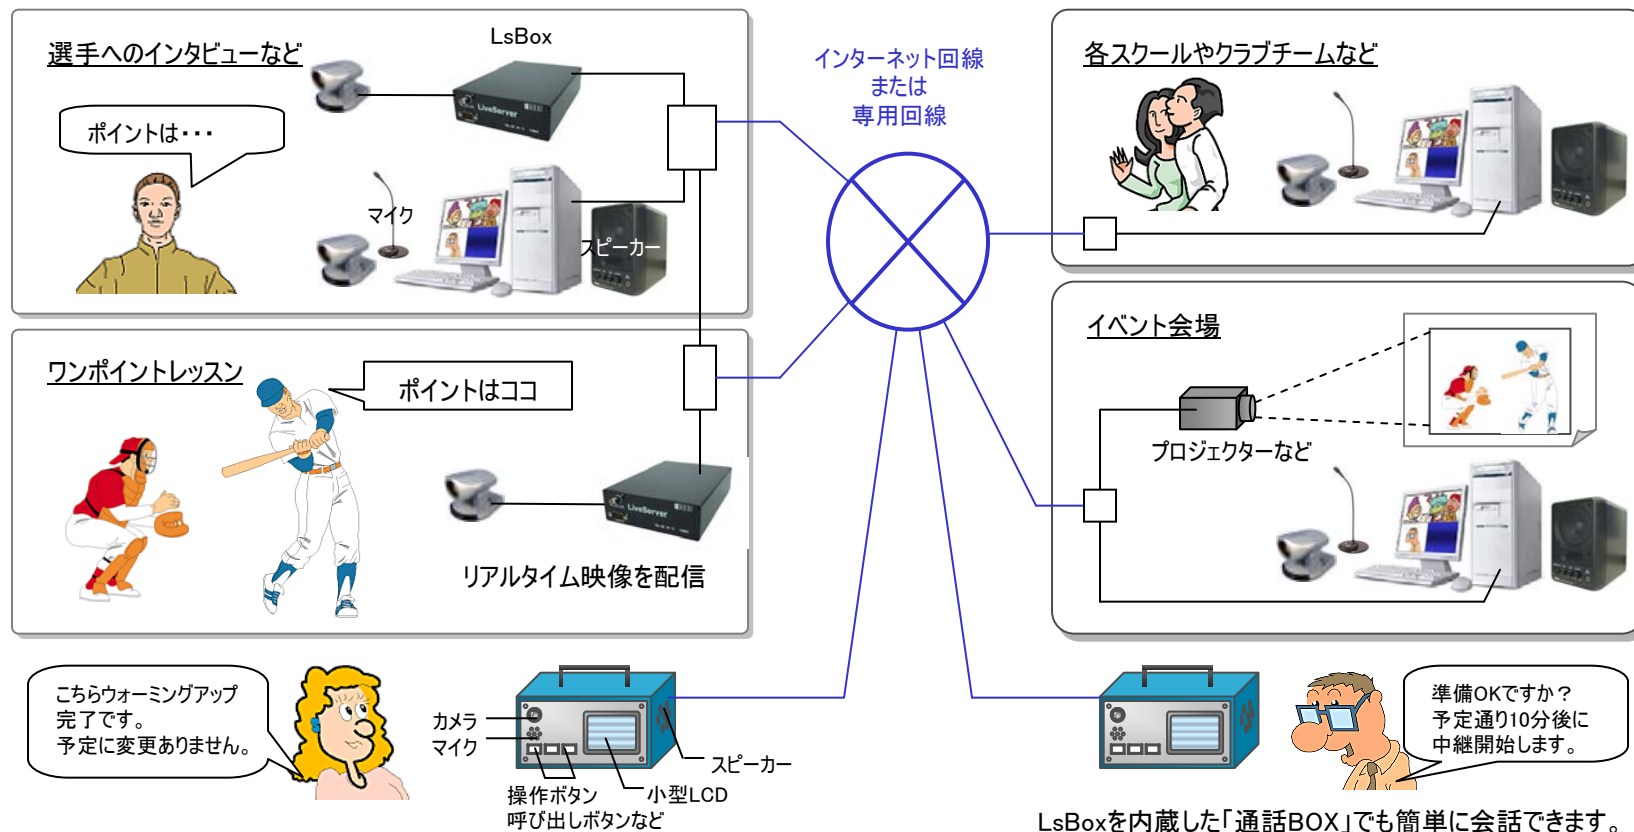

# プロ選手によるインターネット中継レッスン

一味違った会員サービスのご提供にご活用いただけます。

【ご注意】  
ここに掲載するL Sボックスの応用事例は、既に実施中のもの、提案をしたが実現に至らなかったものなどを含めてユーザー各位がL Sボックスの応用を検討するヒントになればと掲載するものです。動作を保証するものではなく、またこれにより実施権を与えるものではありません。

\*インターネット／専用線経由で、映像を外部に配信することが可能です。  
遠隔地からでもリアルタイムでプロのレクチャーを受けることが可能です。

\*独自の圧縮方式：KAMは、MPEG等一般的な画像圧縮技術に比べてデータサイズが大幅に小さく、ファイル転送時の回線負担も軽減できます。また、映像の再生には専用の表示ソフトが必要ですが、セキュリティ面の強化にも役立ちます。

\*2台の「LsBox」で通信することで映像・音声共に双方向で通話が可能となります。

\*子どもを対象にした練習会などでも、現地入りする選手の他、通常トレーニング中の他の選手も遠隔地からリアルタイムでその様子 を中継できるので、より効果的なイベントにできます。

これは基本的なシステムであり、ニーズ合わせたカスタマイズが可能です。