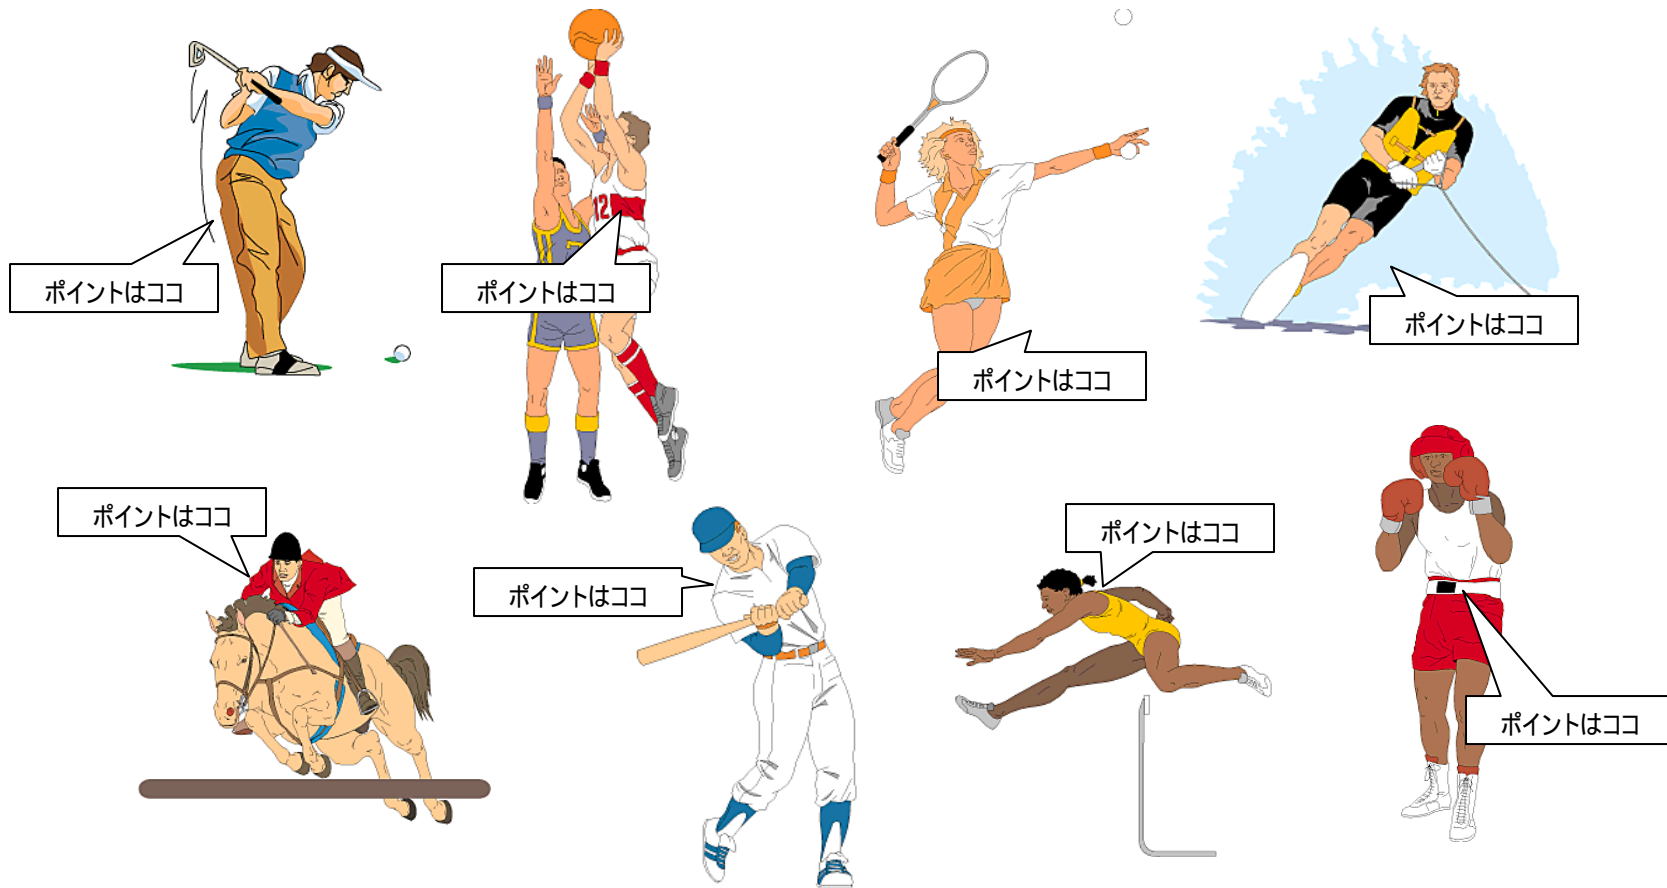

# プロ選手によるインターネット中継レッスン

一味違った会員サービスのご提供にご活用いただけます。

【ご注意】  
ここに掲載するL Sボックスの応用事例は、既に実施中のもの、提案をしたが実現に至らなかったものなどを含めてユーザー各位がL Sボックスの応用を検討するヒントになればと掲載するものです。動作を保証するものではなく、またこれにより実施権を与えるものではありません。

\*インターネット／専用線経由で、映像を外部に配信することが可能です。  
遠隔地からでもリアルタイムでプロのレクチャーを受けることが可能です。

\*独自の圧縮方式：KAMは、MPEG等一般的な画像圧縮技術に比べてデータサイズが大幅に小さく、ファイル転送時の回線負担も軽減できます。また、映像の再生には専用の表示ソフトが必要ですが、セキュリティ面の強化にも役立ちます。

\*2台の「LsBox」で通信することで映像・音声共に双方向で通話が可能となります。

\*子どもを対象にした練習会などでも、現地入りする選手の他、通常トレーニング中の他の選手も遠隔地からリアルタイムでその様子 を中継できるので、より効果的なイベントにできます。