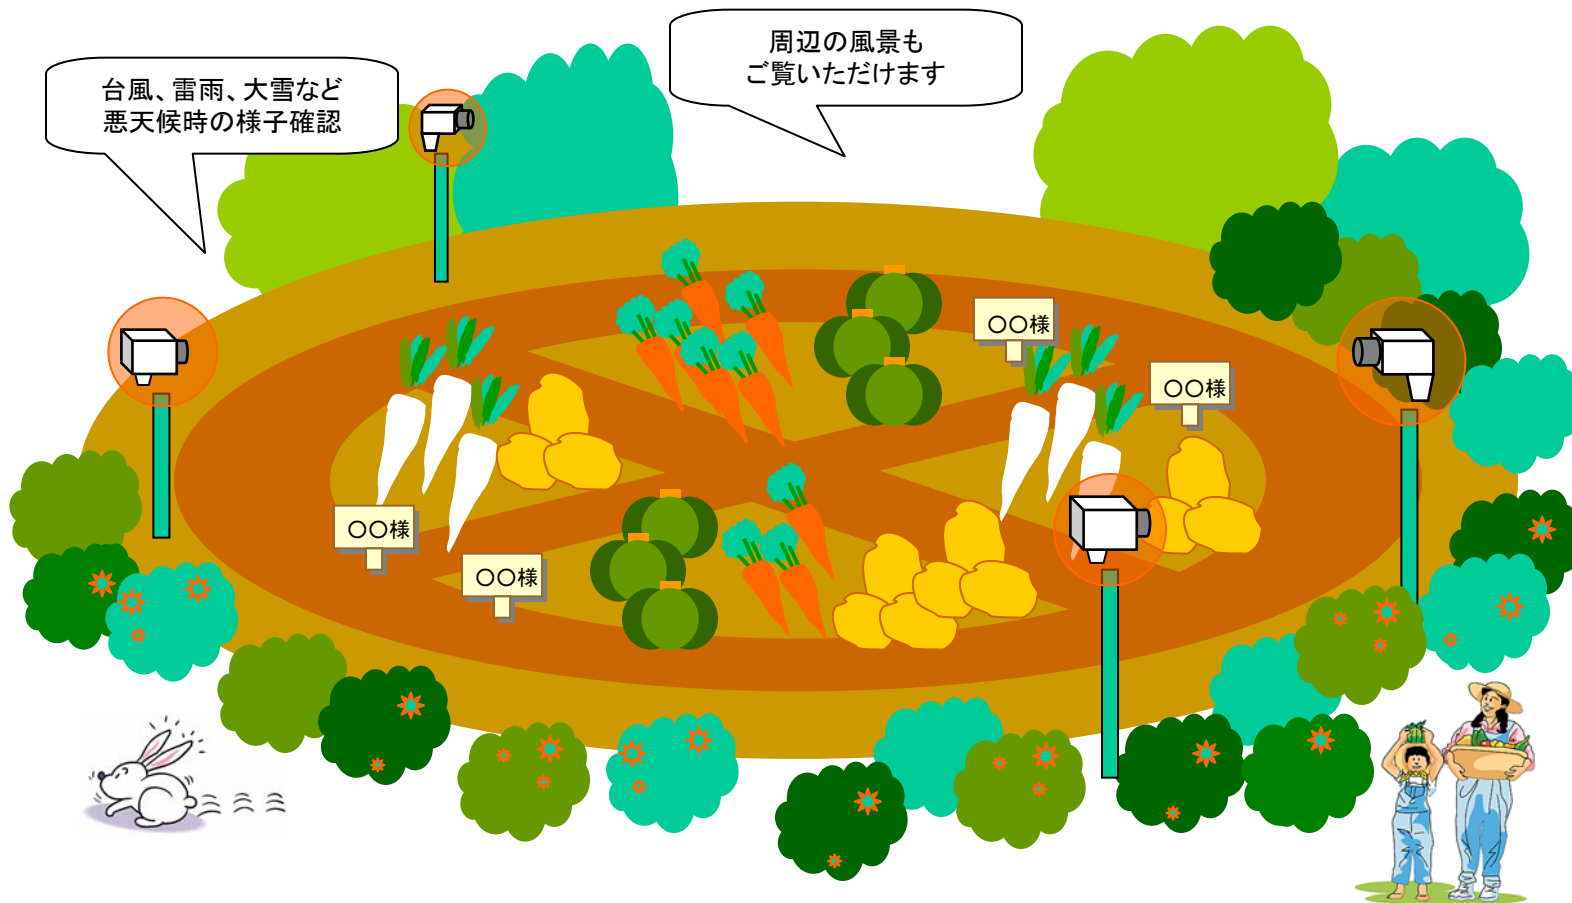

# 提携農園 - オーナーによる遠隔地からの閲覧システム

ご自宅のパソコンから、オーナー提携している畑の様子をリアルタイム映像で確認できます。

【ご注意】  
ここに掲載するL Sボックスの応用事例は、既に実施中のもの、提案をしたが実現に至らなかったものなどを含めてユーザー各位がL Sボックスの応用を検討するヒントになればと掲載するものです。動作を保証するものではなく、またこれにより実施権を与えるものではありません。

- \*現地契約農園の様子を、各オーナーがご自宅のパソコンからライブ映像でご覧いただけます。  
手入れのための定期的な現地入りと併せて、悪天候時などにいち早く現地の様子をご確認いただくことができます。  
また、栽培状況のアピールや現地の四季おりおりの風景を公開するなど、宣伝素材としてもご利用できます。
- \*2台の「LsBox」をつなげば双方向で通話ができるので、緊急対応時にご活用いただけます。  
実映像が見えるので、より正確な現状把握が可能です。
- \*独自の圧縮方式：KAMIは、MPEGに比べてファイルサイズが大幅に小さく、ファイル転送時の回線負担も軽減できます。  
また、映像の再生には専用の表示ソフトが必要ですが、セキュリティ面を強化することに効果的にご利用いただけます。

各オーナー個人の  
貸し農園スペース(1)

各オーナー個人の  
貸し農園スペース  
(N)

農園周辺の風景や  
生き物の様子

インターネット／専用線経由で一部映像を外部に配信する

各ご家庭のパソコンから農園の様子がリアルタイムでご覧いただけます。

施設管理部 など

表示画面例

定期巡回と併せて随時現地映像をご覧いただけます。

これは基本的なシステムであり、周辺の環境などニーズに合わせたカスタマイズが可能です。