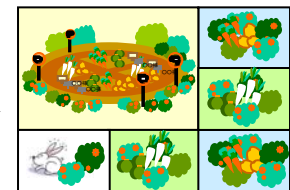

- \*現地契約農園の様子を、各オーナーがご自宅のパソコンからライブ映像でご覧いただけます。  
手入れのための定期的な現地入りと併せて、悪天候時などにいち早く現地の様子をご確認いただくことができます。  
また、栽培状況のアピールや現地の四季おりおりの風景を公開するなど、宣伝素材としてもご利用できます。
- \*2台の「LsBox」をつなげば双方向で通話ができるので、緊急対応時にご活用いただけます。  
実映像が見えるので、より正確な現状把握が可能です。
- \*独自の圧縮方式：KAMIは、MPEGに比べてファイルサイズが大幅に小さく、ファイル転送時の回線負担も軽減できます。  
また、映像の再生には専用の表示ソフトが必要ですが、セキュリティ面を強化することに効果的にご利用いただけます。

各オーナー個人の  
貸し農園スペース(1)

各オーナー個人の  
貸し農園スペース  
(N)

農園周辺の風景や  
生き物の様子

インターネット／専用線経由で一部映像を外部に配信する

各ご家庭のパソコンから農園の様子がリアルタイムでご覧いただけます。

施設管理部 など

表示画面例

定期巡回と併せて随時現地映像をご覧いただけます。