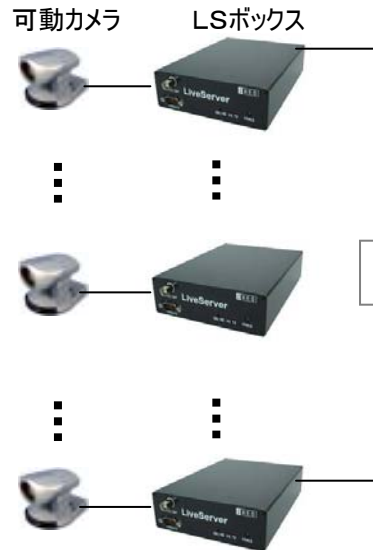

- *現地契約農園の様子を、各オーナーがご自宅のパソコンからライブ映像でご覧いただけます。
  手入れのための定期的な現地入りと併せて、悪天候時などにいち早く現地の様子をご確認いただくことができます。
  また、栽培状況のアピールや現地の四季おりおりの風景を公開するなど、宣伝素材としてもご利用できます。
- *2台の「LsBox」をつなげば双方向で通話ができるので、緊急対応時にご活用いただけます。
  実映像が見えるので、より正確な現状把握が可能です。
- *独自の圧縮方式：KAMIは、MPEGに比べてファイルサイズが大幅に小さく、ファイル転送時の回線負担も軽減できます。
  また、映像の再生には専用の表示ソフトが必要ですが、セキュリティ面を強化することに効果的にご利用いただけます。

各オーナー個人の
貸し農園スペース(1)

各オーナー個人の
貸し農園スペース
(N)

農園周辺の風景や
生き物の様子

インターネット／専用線経由で一部映像を外部に配信する

各ご家庭のパソコンから農園の様子がリアルタイムでご覧いただけます。

施設管理部 など

表示画面例

定期巡回と併せて随時現地映像をご覧いただけます。

これは基本的なシステムであり、周辺の環境などニーズに合わせたカスタマイズが可能です。