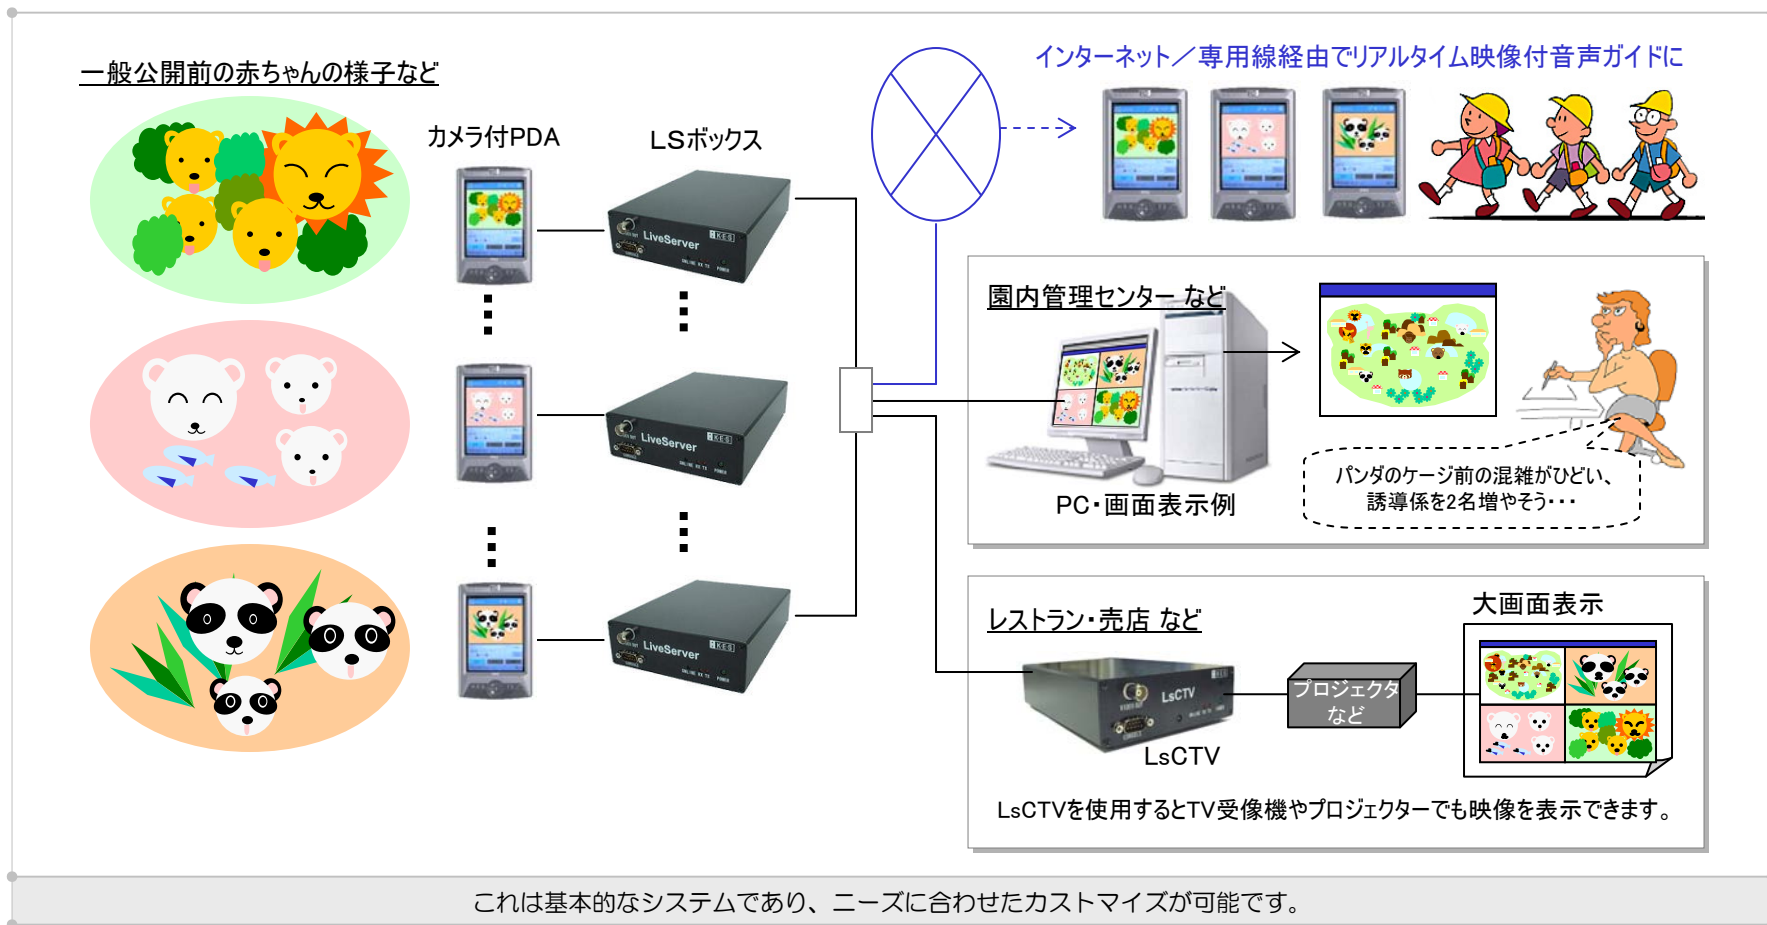

# 動物園・リアルタイム映像付音声ガイドシステム

一般公開前の赤ちゃんの様子やお母さんとのふれあいの様子など、よりリアルな生態観察に。

【ご注意】

ここに掲載するL Sボックスの応用事例は、既に実施中のもの、提案をしたが実現に至らなかったものなどを含めてユーザー各位がL Sボックスの応用を検討するヒントになればと掲載するものです。動作を保証するものではなく、またこれにより実施権を与えるものではありません。

- \*カメラ付PDAを使用して公開前の赤ちゃんの映像や飼育係の仕事の様子などを撮影し、リアルタイム映像付音声ガイドとして、来場者の動物への興味・関心を深める学習教材にご活用いただけます。
- \*複数箇所のリアルタイム映像を一箇所から集中して監視、園内の安全監視やケージ内のモニタリングにも適しています。また、各機器のスイッチON/OFFなどの遠隔操作を行うことも可能です。
- \*センサーで異常を感知すると自動的に録画を開始し、警報を発することも可能です。
- \*映像を受ける側に「LsCTV」を設置すれば、映像をTV受像機やプロジェクターでも表示することができるので園内のレストランや売店などで公開することも可能です。

これは基本的なシステムであり、ニーズに合わせたカスタマイズが可能です。