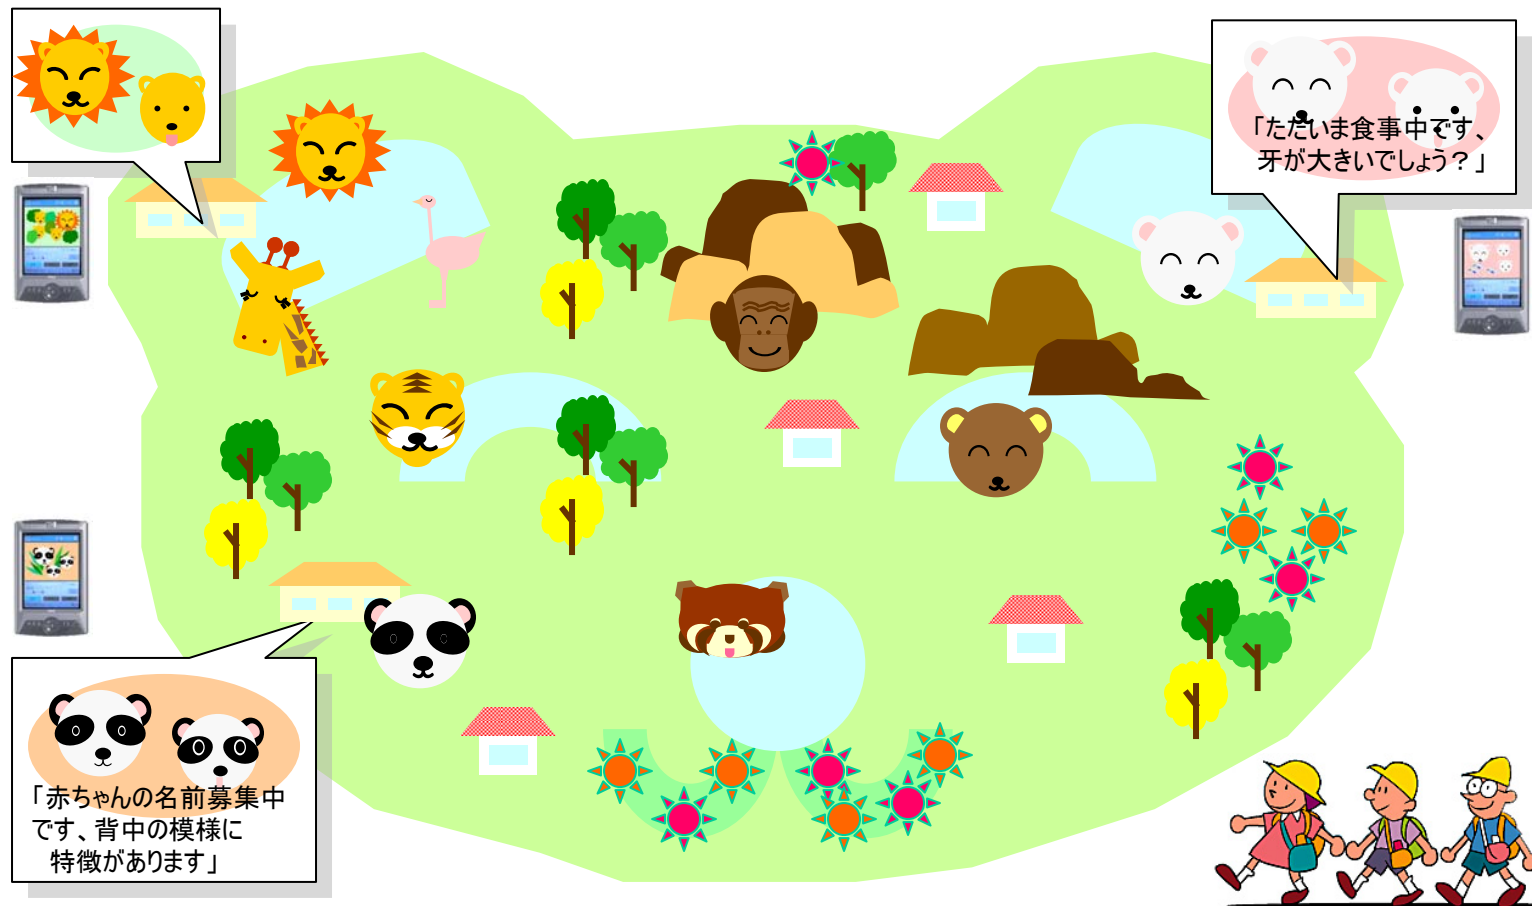

# 動物園・リアルタイム映像付音声ガイドシステム

一般公開前の赤ちゃんの様子やお母さんとのふれあいの様子など、よりリアルな生態観察に。

【ご注意】

ここに掲載するL Sボックスの応用事例は、既に実施中のもの、提案をしたが実現に至らなかったものなどを含めてユーザー各位がL Sボックスの応用を検討するヒントになればと掲載するものです。動作を保証するものではなく、またこれにより実施権を与えるものではありません。

- \*カメラ付PDAを使用して公開前の赤ちゃんの映像や飼育係の仕事の様子などを撮影し、リアルタイム映像付音声ガイドとして、来場者の動物への興味・関心を深める学習教材にご活用いただけます。
- \*複数箇所のリアルタイム映像を一箇所から集中して監視、園内の安全監視やケージ内のモニタリングにも適しています。また、各機器のスイッチON/OFFなどの遠隔操作を行うことも可能です。
- \*センサーで異常を感知すると自動的に録画を開始し、警報を発することも可能です。
- \*映像を受ける側に「LsCTV」を設置すれば、映像をTV受像機やプロジェクターでも表示することができるので園内のレストランや売店などで公開することも可能です。