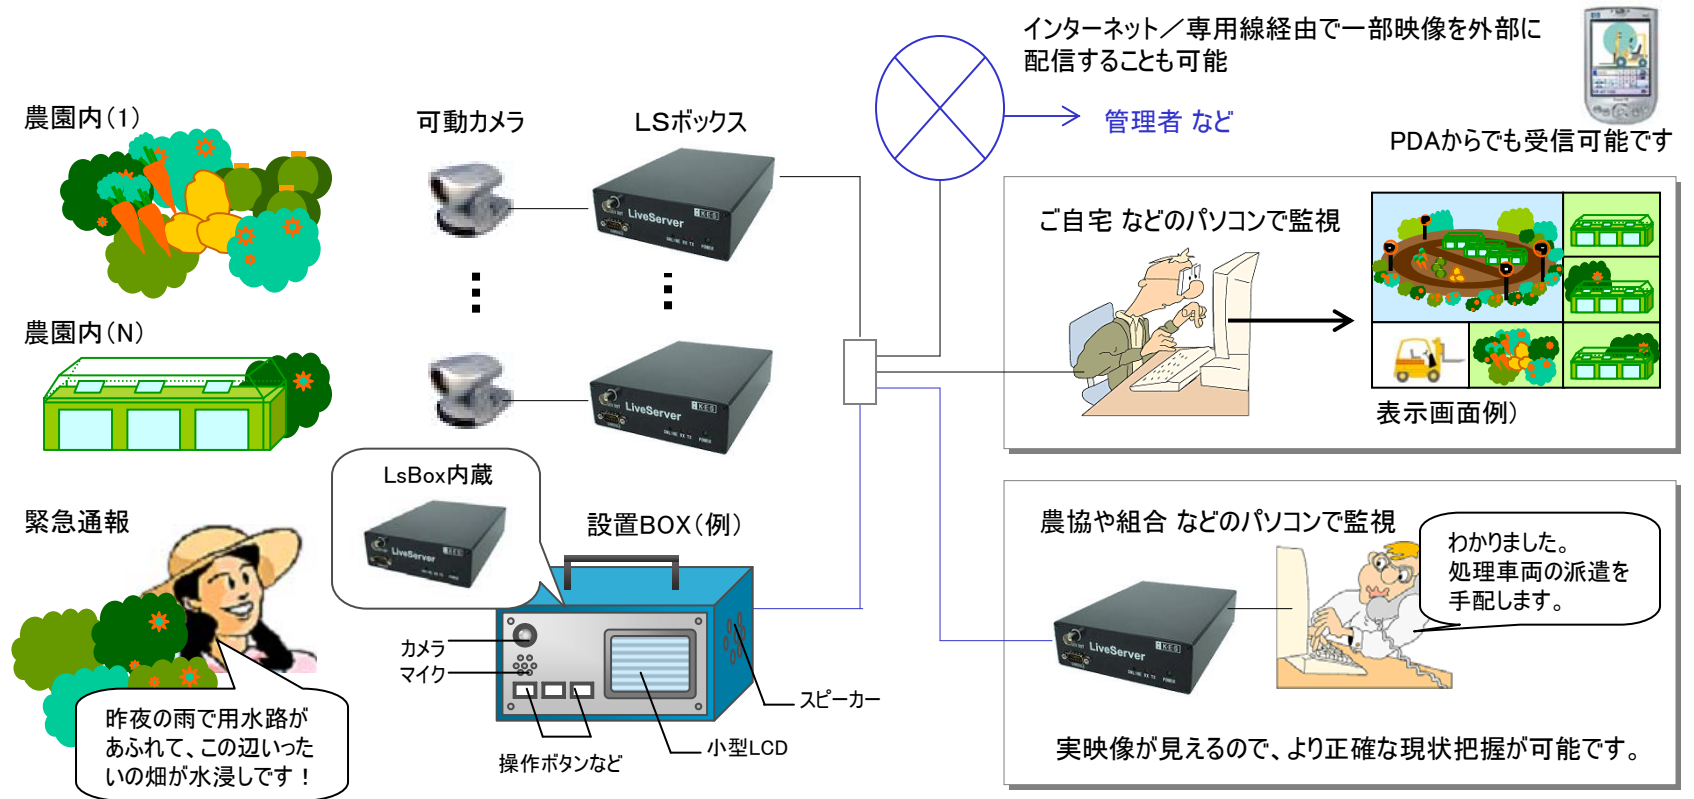

# 農園監視システム

ご自宅のパソコンで、広大な畑、遠隔地の畑を一括監視できます。

【ご注意】  
ここに掲載するL Sボックスの応用事例は、既に実施中のもの、提案をしたが実現に至らなかったものなどを含めてユーザー各位がL Sボックスの応用を検討するヒントになればと掲載するものです。動作を保証するものではなく、またこれにより実施権を与えるものではありません。

- \* 農園内のあらゆる場所の映像を管理室やご自宅のパソコンなどから集中して監視できます。  
定期巡回と併せて、侵入者の早期発見など、早急な対応が必要な時にも効果的にご利用いただけます。
- \* パソコン画面から各装置の遠隔操作・制御（電源スイッチのON/OFFなど）が行えます。
- \* 「LsBox」と「LsBox」をつなげば映像・音声双方向で通話ができるので、緊急対処時にご利用いただけます。  
実映像が見えるので、より正確な現状把握が可能です。
- \* 独自の圧縮方式：KAMIは、MPEGに比べてファイルサイズが大幅に小さく、ファイル転送時の回線負担も軽減できます。  
また、映像の再生には専用の表示ソフトが必要ですが、セキュリティー面を強化することに効果的にご利用いただけます。

これは基本的なシステムであり、施設の規模など、ニーズに合わせたカスタマイズが可能です。