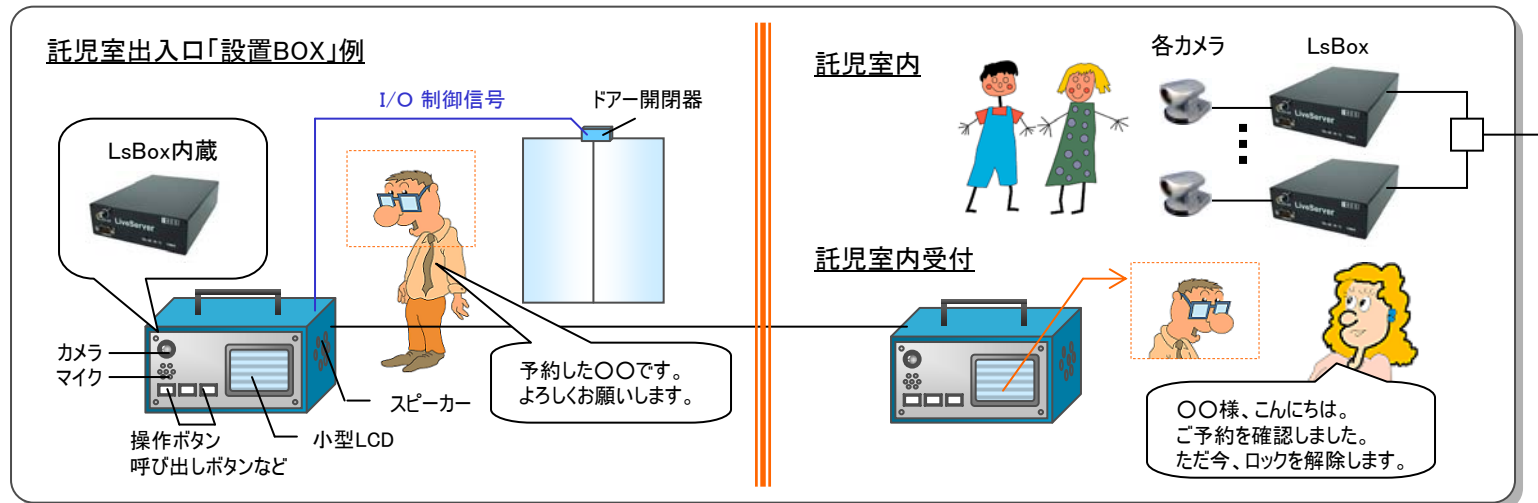

商業施設内設置-託児室安全管理システム

託児室の様子をPDAから確認できます。子育て中の方の集客にご活用いただけます。

【ご注意】
ここに掲載するL Sボックスの応用事例は、既に実施中のもの、提案をしたが実現に至らなかったものなどを含めてユーザー各位がL Sボックスの応用を検討するヒントになればと掲載するものです。動作を保証するものではなく、またこれにより実施権を与えるものではありません。

- *別のフロアーにしながら、リアルタイム映像で託児室のお子さまの様子を確認できます。
- *スポーツクラブや大型スーパー、カルチャースクールなど、子供連れの方の集客にご活用いただけます。
- * 2台の「LsBox」をつなげば映像・音声双方向で通話ができます。また、各機器のスイッチON/OFFなどの遠隔操作を行うこともできます。
- *入退室者の確認、錠の開閉にもご活用いただけます。実映像みて人物を確認できるのでより安心です。センサーとの連動で異常を感知すると自動的に録画を開始し、警報を発することも可能です。
- *独自の圧縮方式：KAMIは、MPEG等一般的な画像圧縮技術に比べてデータサイズが大幅に小さく、ファイル転送時の回線負担も軽減できます。
- *基本操作はパソコンなので、録画した映像の録画・再生・保存が容易です。
- *映像の再生には専用の表示ソフトが必要ですが、セキュリティ面を強化することに効果的にご活用いただけます。

【応用例】

施設内全体の監視用途としてもご使用いただけます。管理室や外部の警備会社などから、すべてのカメラ映像が集中して監視可能です。その際、小型のLsBoxは、各カメラの近くに設置可能ですので、メンテナンス時も機器の取り間違えを防げます。

これは基本的なシステムであり、管理体制に合わせたカスタマイズが可能です。