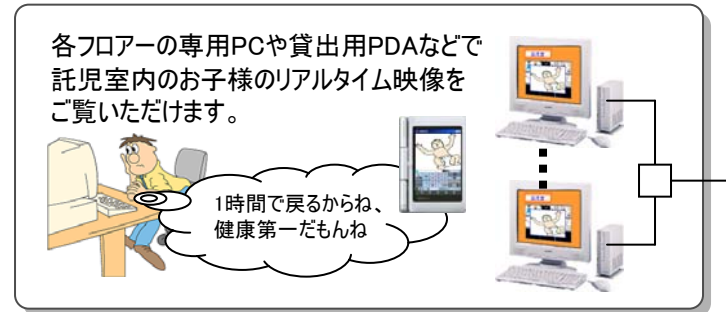

商業施設内設置-託児室安全管理システム

託児室の様子をPDAから確認できます。子育て中の方の集客にご活用いただけます。

【ご注意】
ここに掲載するL Sボックスの応用事例は、既に実施中のもの、提案をしたが実現に至らなかったものなどを含めてユーザー各位がL Sボックスの応用を検討するヒントになればと掲載するものです。動作を保証するものではなく、またこれにより実施権を与えるものではありません。

- *別のフロアーにしながら、リアルタイム映像で託児室のお子さまの様子を確認できます。
- *スポーツクラブや大型スーパー、カルチャースクールなど、子供連れの方の集客にご活用いただけます。
- * 2台の「LsBox」をつなげば映像・音声双方向で通話ができます。また、各機器のスイッチON/OFFなどの遠隔操作を行うこともできます。
- *入退室者の確認、錠の開閉にもご活用いただけます。実映像みて人物を確認できるのでより安心です。センサーとの連動で異常を感知すると自動的に録画を開始し、警報を発することも可能です。
- *独自の圧縮方式：KAMIは、MPEG等一般的な画像圧縮技術に比べてデータサイズが大幅に小さく、ファイル転送時の回線負担も軽減できます。
- *基本操作はパソコンなので、録画した映像の録画・再生・保存が容易です。
- *映像の再生には専用の表示ソフトが必要ですが、セキュリティ面を強化することに効果的にご活用いただけます。

【応用例】

施設内全体の監視用途としてもご使用いただけます。管理室や外部の警備会社などから、すべてのカメラ映像が集中して監視可能です。その際、小型のLsBoxは、各カメラの近くに設置可能ですので、メンテナンス時も機器の取り間違えを防げます。

これは基本的なシステムであり、管理体制に合わせたカスタマイズが可能です。