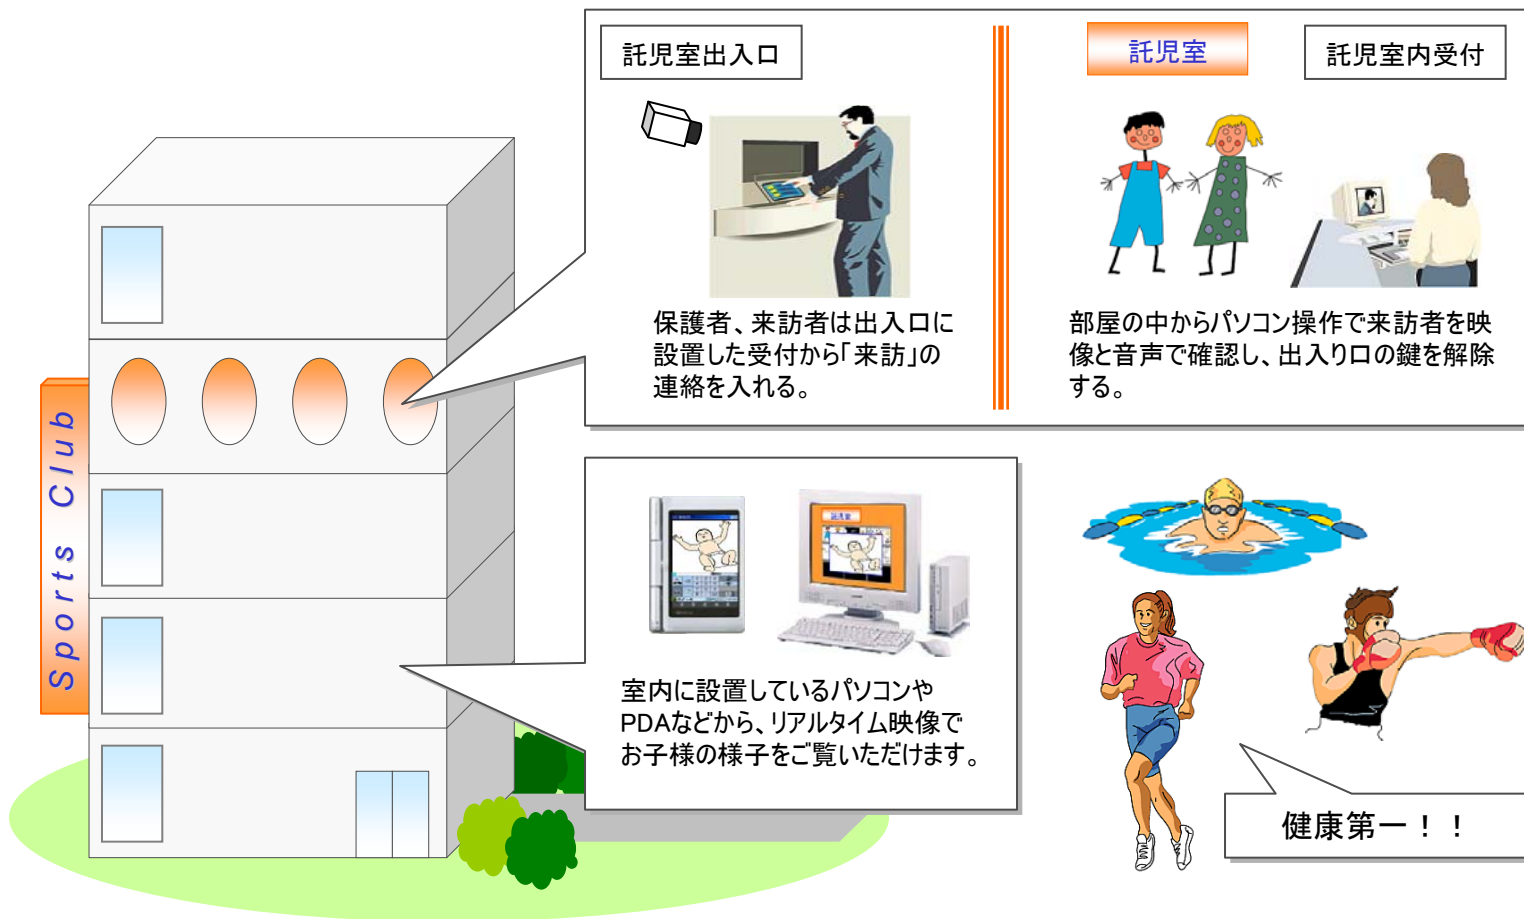

商業施設内設置-託児室安全管理システム

託児室の様子をPDAから確認できます。子育て中の方の集客にご活用いただけます。

【ご注意】
ここに掲載するL Sボックスの応用事例は、既に実施中のもの、提案をしたが実現に至らなかったものなどを含めてユーザー各位がL Sボックスの応用を検討するヒントになればと掲載するものです。動作を保証するものではなく、またこれにより実施権を与えるものではありません。

- *別のフロアーにしながら、リアルタイム映像で託児室のお子さまの様子を確認できます。
- *スポーツクラブや大型スーパー、カルチャースクールなど、子供連れの方の集客にご活用いただけます。
- * 2台の「LsBox」をつなげば映像・音声双方向で通話ができます。また、各機器のスイッチON/OFFなどの遠隔操作を行うこともできます。
- *入退室者の確認、錠の開閉にもご活用いただけます。実映像みて人物を確認できるのでより安心です。センサーとの連動で異常を感知すると自動的に録画を開始し、警報を発することも可能です。
- *独自の圧縮方式：KAMIは、MPEG等一般的な画像圧縮技術に比べてデータサイズが大幅に小さく、ファイル転送時の回線負担も軽減できます。
- *基本操作はパソコンなので、録画した映像の録画・再生・保存が容易です。
- *映像の再生には専用の表示ソフトが必要ですが、セキュリティ面を強化することに効果的にご活用いただけます。

【応用例】

施設内全体の監視用途としてもご使用いただけます。管理室や外部の警備会社などから、すべてのカメラ映像が集中して監視可能です。その際、小型のLsBoxは、各カメラの近くに設置可能ですので、メンテナンス時も機器の取り間違えを防げます。

これは基本的なシステムであり、管理体制に合わせたカスタマイズが可能です。